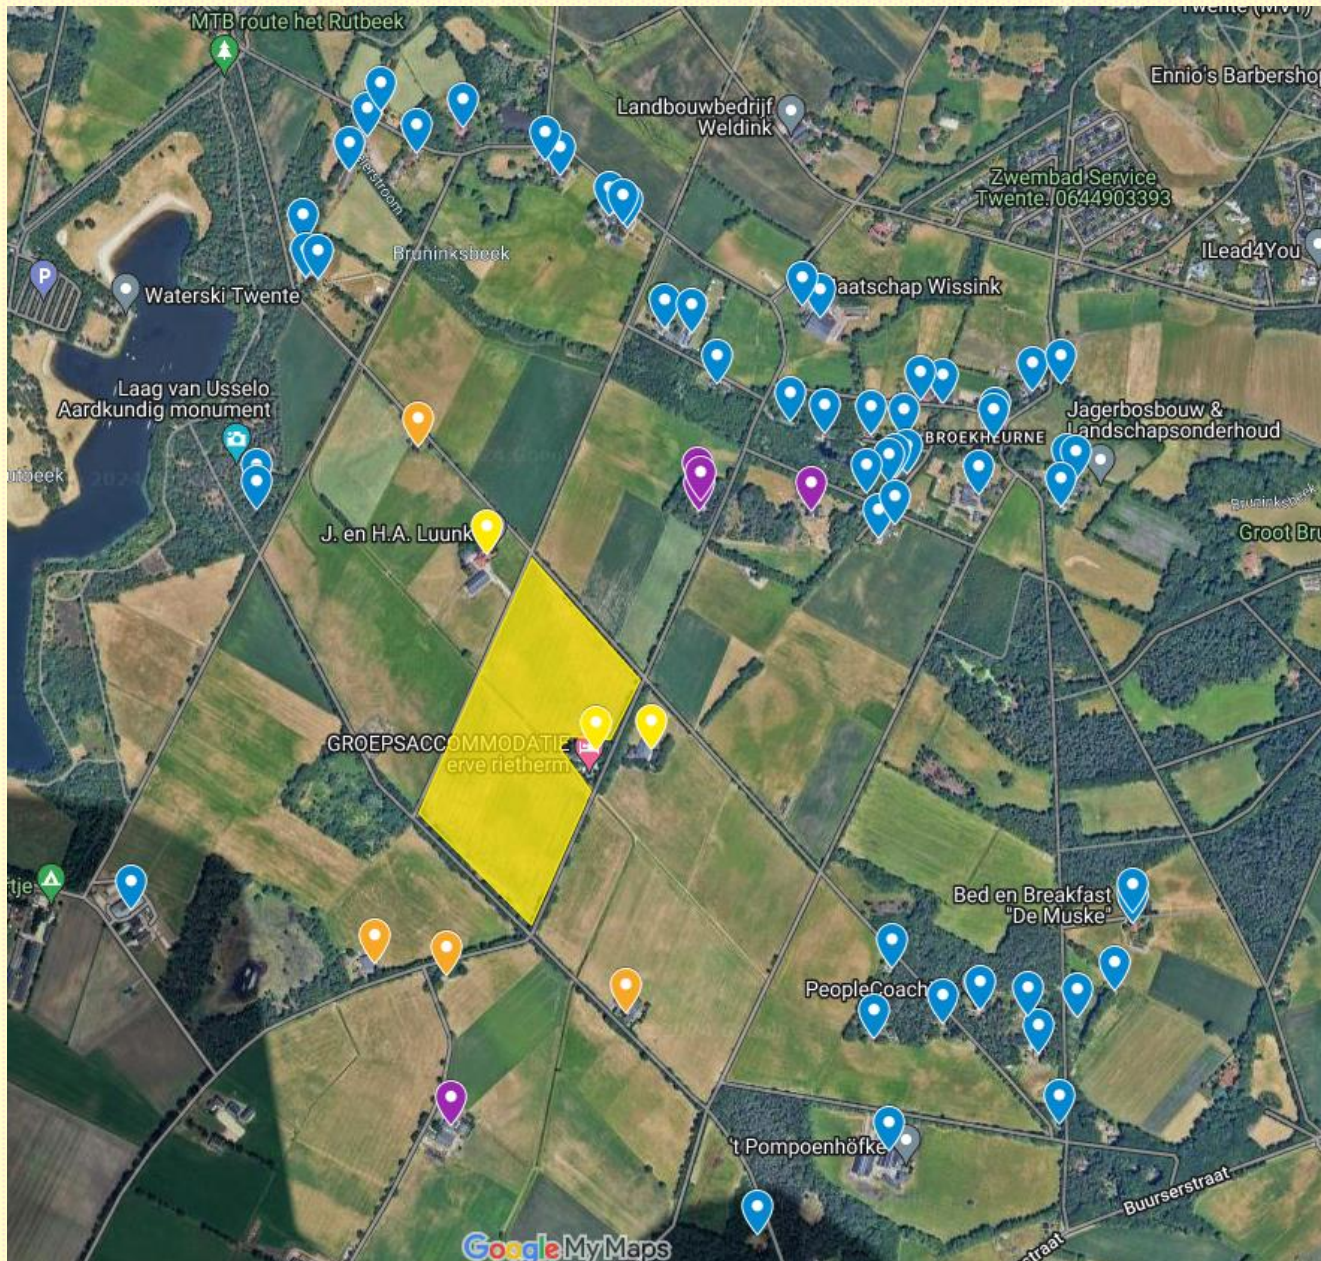

ADRESSEN OMGEVING ZONNEPARK BROEKHEURNE

Geel = direct aanwonenden

Oranje = 300 meter

Paars = 500 meter

Blauw = +/- 500 meter vanuit gebiedsproces en toen het zonnepark nog groter was